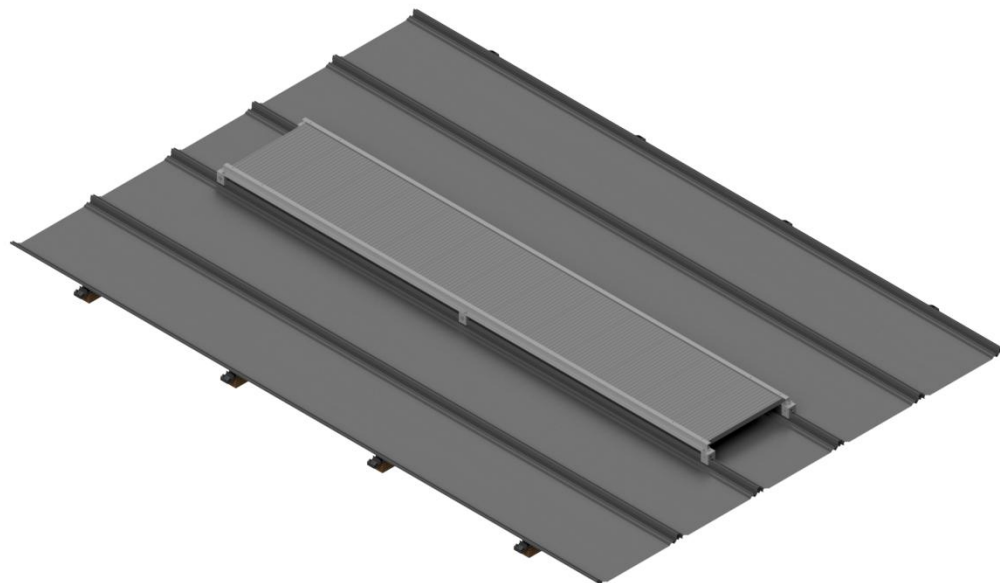

SERVIZI E PRODOTTI
PER LE AZIENDE
FINALIZZATI ALLA
**SICUREZZA
LAVORO**

SCHEDA TECNICA
SICURGUARD® WALK_EASY_RK
PASSERELLA RIVERCLACK® - RIVERGRIP® conforme EN 14122-2

SICURGUARD®WALK_EASY_RK con rivetti è la **passerella** conforme EN 14122-2 da applicare direttamente su falda di **copertura metallica Riverclack® / Rivergrip®** per mezzo di particolari **morsetti in alluminio** anodizzato brevettati dalla ditta SIAL SAFETY® e concepita per la creazione di **percorsi in sicurezza**.

Il sistema dovrà essere TESTATO e CERTIFICATO su lastre metalliche Riverclack® / Rivergrip® in conformità con le condizioni di garanzia del fabbricante ISCOM®.

La copertura non perforata preserva l'impermeabilità nel tempo e mantiene inalterate le garanzie.

La modularità dei componenti, la leggerezza dei materiali in alluminio e la semplicità di assemblaggio facilitano le operazioni di posa, consentendo di ottenere PERCORSI di SICUREZZA a costi contenuti e con una resa estetica decisamente appagante.

CARATTERISTICHE TECNICHE

Lunghezza: illimitata

Materiale: **ALLUMINIO.**

Garanzia R.C.T. Prodotto: **10 ANNI.**

Copertura assicurativa: **10 MILIONI di euro.**

IMMAGINI ESEMPLIFICATIVE

IMMAGINI ESEMPLIFICATIVE